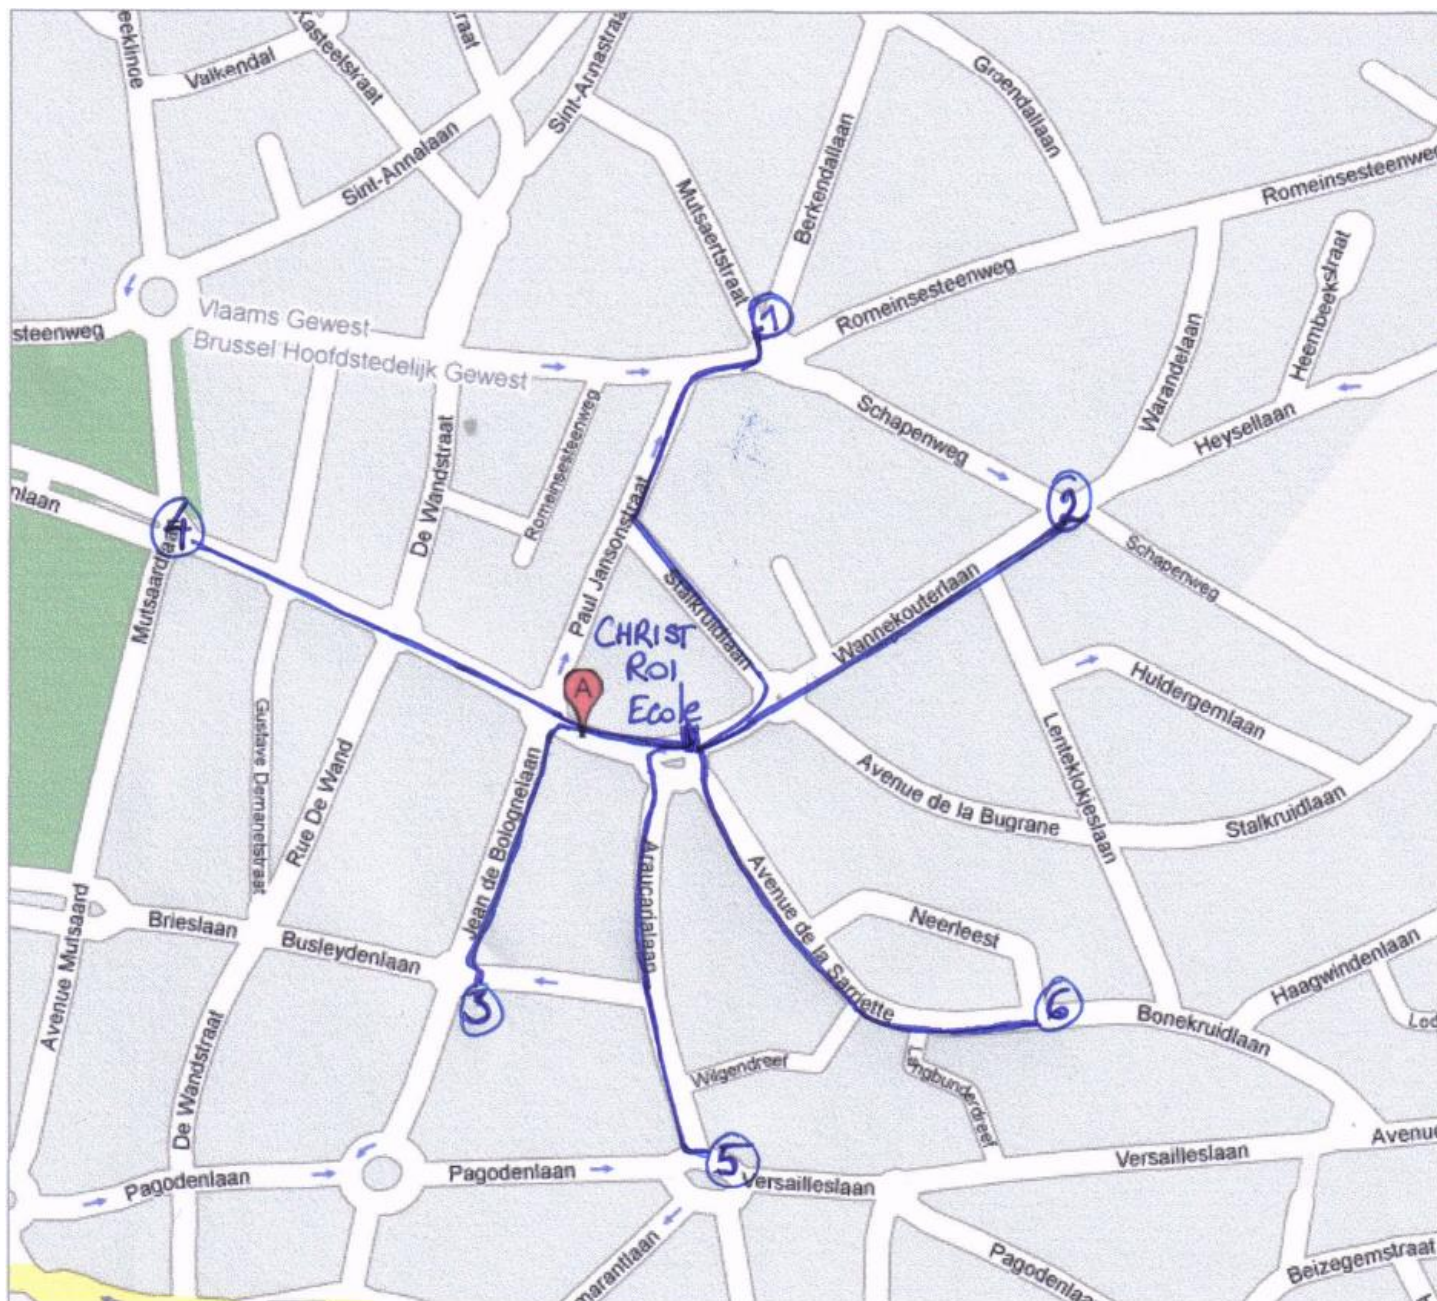

ITINERAIRE DES RANGS

Rang n°1 : Janson	Le mercredi midi - lundi,jeudi et vendredi (15h25)
Rang n°2 : Wannecouter	Le mercredi midi - lundi,jeudi et vendredi (15h25)
Rang n°3 : annulé	
Rang n°4 : De Wand	Le mercredi midi - lundi,jeudi et vendredi (15h25)
Rang n°5 : Araucaria	Le mercredi midi - lundi,jeudi et vendredi (15h25)
Rang n°6 : Sarriette	Le mercredi midi - lundi,jeudi et vendredi (15h25)